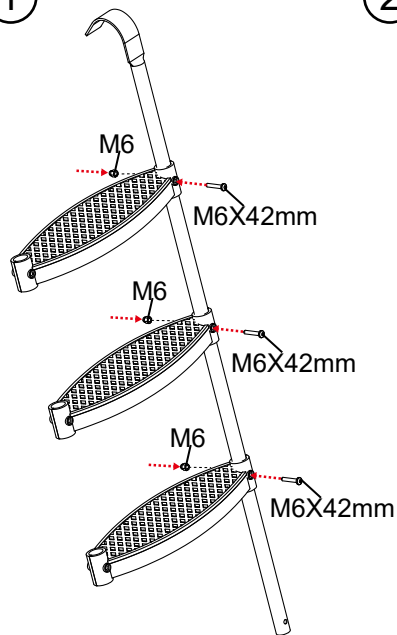

1

2

3

4

5

6

EXIT Toys
Edisonstraat 83
P.O. Box 369, 7000 AJ Doetinchem
The Netherlands
Tel. : +31 314 323 005
Email : info@exittoys.com

www.exittoys.com