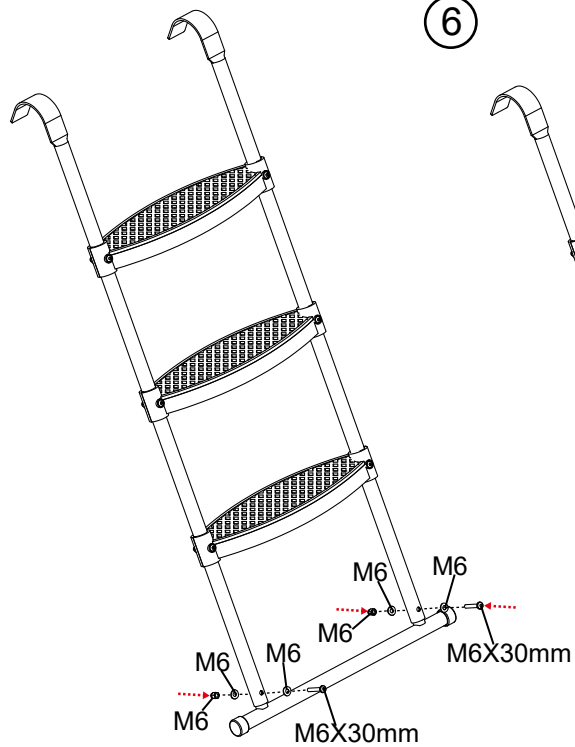

1

2

3

4

5

6

EXIT Toys
Edisonstraat 83
P.O. Box 369, 7000 AJ Doetinchem
The Netherlands
Tel. : +31 314 323 005
Email : info@exittoys.com

www.exittoys.com