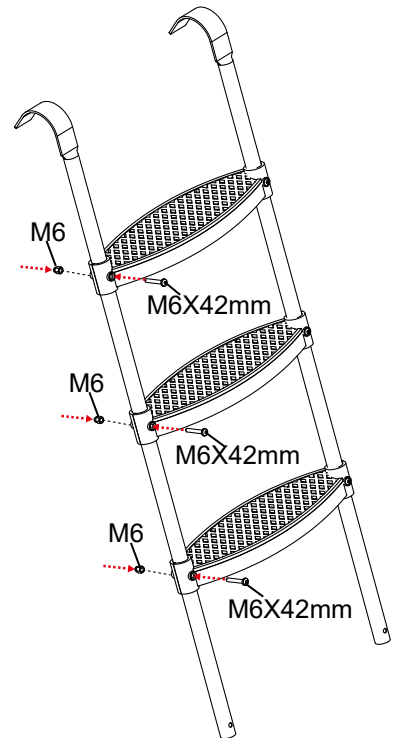

1

2

3

4

5

6

EXIT Toys
Edisonstraat 83
P.O. Box 369, 7000 AJ Doetinchem
The Netherlands
Tel. : +31 314 323 005
Email : info@exittoys.com

www.exittoys.com