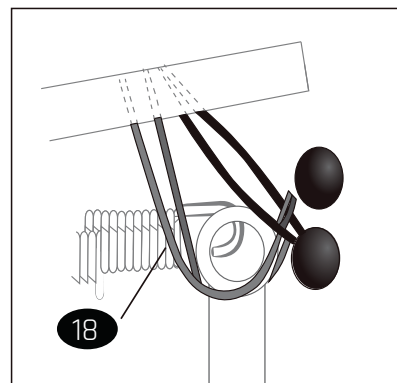

13

8.3ft	10ft	12ft	14ft
6	6	8	8

14

8.3ft	10ft	12ft	14ft
6	6	8	8

Trampoline

EXIT Lotus ø253/ø305/ø366/ø427

15

Part.Nr.	8.3ft	10ft	12ft	14ft
19	8	10	12	14

16

17

8.3ft	10ft	12ft	14ft
6	6	8	8

18

Trampoline

EXIT Lotus ø253/ø305/ø366/ø427

19

8.3ft	10ft	12ft	14ft
18	18	24	24

18

18

Trampoline

EXIT Lotus ø253/ø305/ø366/ø427

Premium Safetynet

15

8ft	B8002000399	6X
10ft	B8002000399	6X
12ft	B8002000399	8X
14ft	B8002000399	8X

16