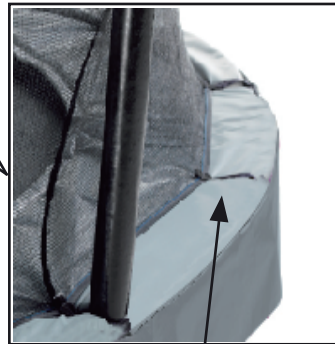

16

17

8.3ft	10ft	12ft	14ft
6	6	8	8

18

Trampoline

EXIT Lotus ø253/ø305/ø366/ø427

19

Part.Nr.	8ft	10ft	12ft	14ft
19-2	2sets	2sets	2sets	2sets

20

8.3ft	10ft	12ft	14ft
6	6	8	8

8.3ft	10ft	12ft	14ft
18	18	24	24

18

18

Trampoline

EXIT Lotus ø253/ø305/ø366/ø427

www.exittoys.com