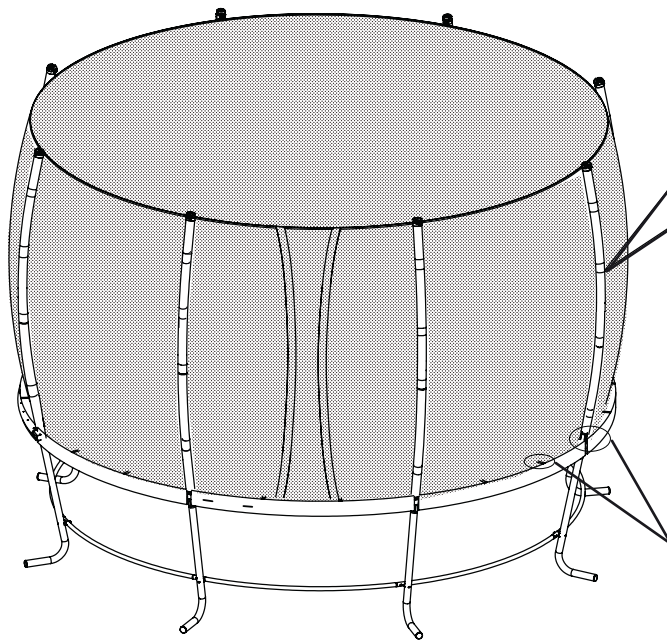

16

17

8.3ft	10ft	12ft	14ft
6	6	8	8

18

Trampoline

EXIT Lotus ø253/ø305/ø366/ø427

19

8.3ft	10ft	12ft	14ft
18	18	24	24

18

18

Trampoline

EXIT Lotus ø253/ø305/ø366/ø427

Premium Safetynet

15

8ft	B8002000399	6X
10ft	B8002000399	6X
12ft	B8002000399	8X
14ft	B8002000399	8X

16