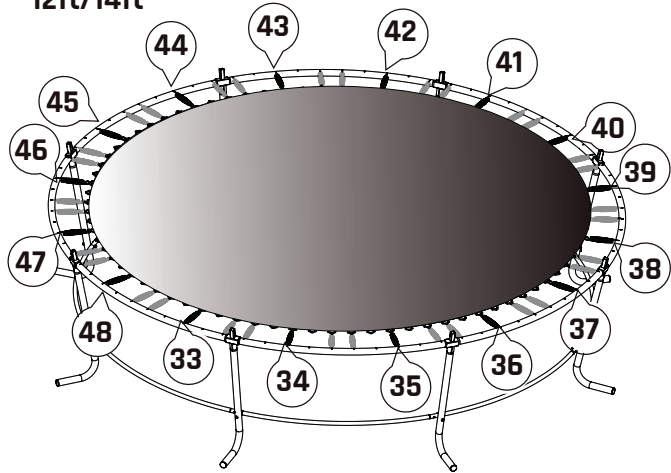

Part.Nr.	8.3ft	10ft	12ft	14ft
3	4	4	8	8

8.3ft/10ft

12ft/14ft

7

8.3ft/10ft

Part.Nr.	8.3ft	10ft	12ft	14ft
3	12	12	16	16

12ft/14ft

8

8.3ft/10ft

Part.Nr.	8.3ft	10ft	12ft	14ft
3	18	18	16	16

12ft/14ft

Trampoline

EXIT Lotus ø253/ø305/ø366/ø427

9

8.3ft/10ft

Part.Nr.	8.3ft	10ft	12ft	14ft
3	12	12	16	16

12ft/14ft

10

8.3ft/10ft

Part.Nr.	8.3ft	10ft	12ft	14ft
3	12	24	36	52

12ft/14ft

11

Trampoline

EXIT Lotus ø253/ø305/ø366/ø427