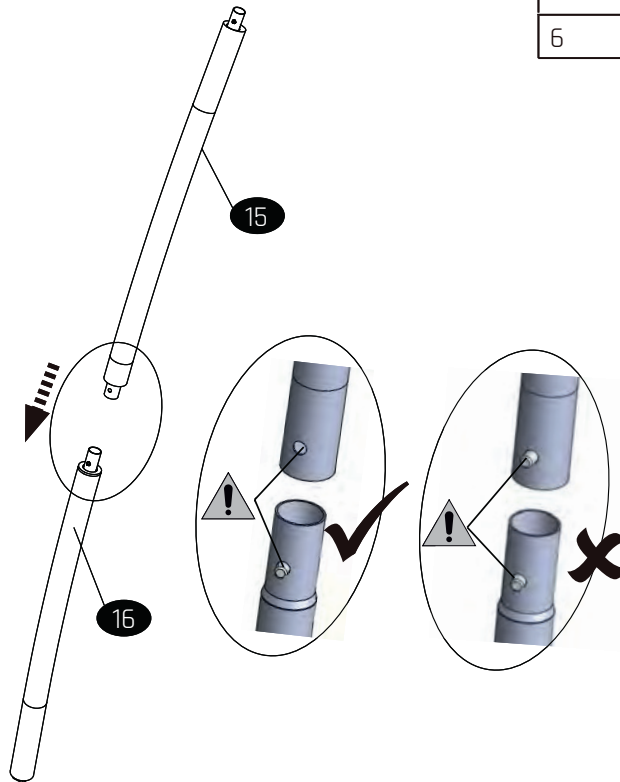

8ft	B8002000400	6X
10ft	B8002000400	6X
12ft	B8002000400	8X
14ft	B8002000400	8X

17

8ft	SP52372	6X
10ft	SP52372	6X
12ft	SP52372	8X
14ft	SP52372	8X

18

8ft	FH26177	18X
10ft	FH26177	18X
12ft	FH26177	24X
14ft	FH26177	24X

19-1

8ft	B0107000366	8X
10ft	B0107000359	10X
12ft	B0107000368	12X
14ft	B0107000369	14X

19-2

8ft	B0107000191	2sets
10ft	B0107000184	2sets
12ft	B8002000391	2sets
14ft	B8002000392	2sets

20

8ft	FP65105	1X
10ft	FP33078	1X
12ft	FP52655	1X
14ft	FP62145	1X

13

8.3ft	10ft	12ft	14ft
6	6	8	8

14

8.3ft	10ft	12ft	14ft
6	6	8	8

Trampoline

EXIT Lotus ø253/ø305/ø366/ø427

15

Part.Nr.	8.3ft	10ft	12ft	14ft
19-1	8	10	12	14