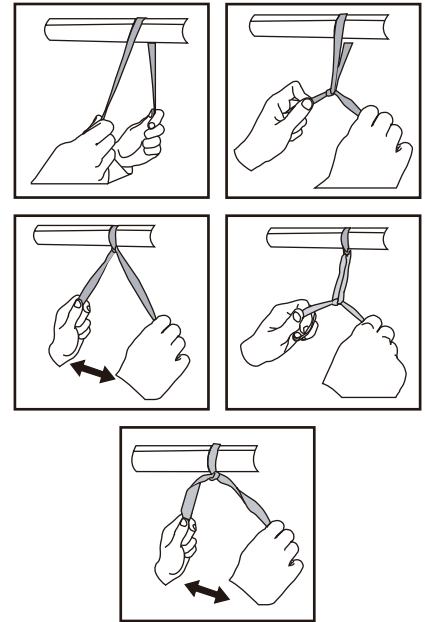

Trampoline

EXIT Lotus ø253/ø305/ø366/ø427

12