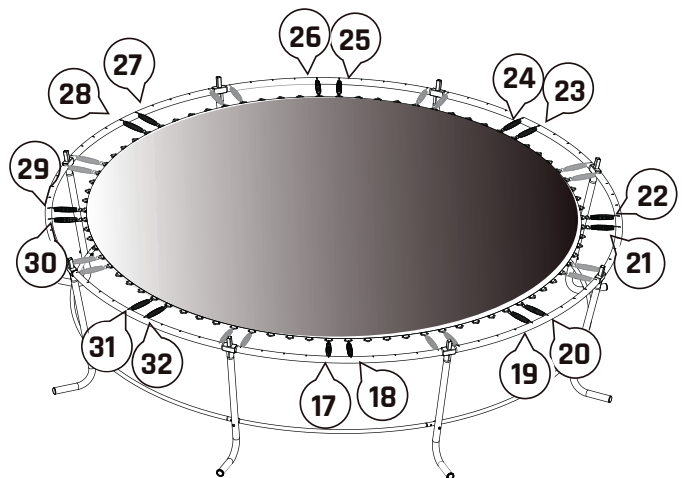

8.3ft	10ft	12ft	14ft
3	3	4	4

4

8.3ft	10ft	12ft	14ft
3	3	4	4

5

Part.Nr.	8.3ft	10ft	12ft	14ft
7	6	6	8	8
8	6	6	8	8
9	24	24	32	32

Trampoline

EXIT Lotus ø253/ø305/ø366/ø427

6

Part.Nr.	8.3ft	10ft	12ft	14ft
3	4	4	8	8

8.3ft/10ft

12ft/14ft

7

8.3ft/10ft

Part.Nr.	8.3ft	10ft	12ft	14ft
3	12	12	16	16

12ft/14ft

8

8.3ft/10ft

Part.Nr.	8.3ft	10ft	12ft	14ft
3	18	18	16	16

12ft/14ft

Trampoline

EXIT Lotus ø253/ø305/ø366/ø427

9

8.3ft/10ft

Part.Nr.	8.3ft	10ft	12ft	14ft
3	12	12	16	16

12ft/14ft

10

8.3ft/10ft

Part.Nr.	8.3ft	10ft	12ft	14ft
3	12	24	36	52

12ft/14ft

11

Trampoline

EXIT Lotus ø253/ø305/ø366/ø427