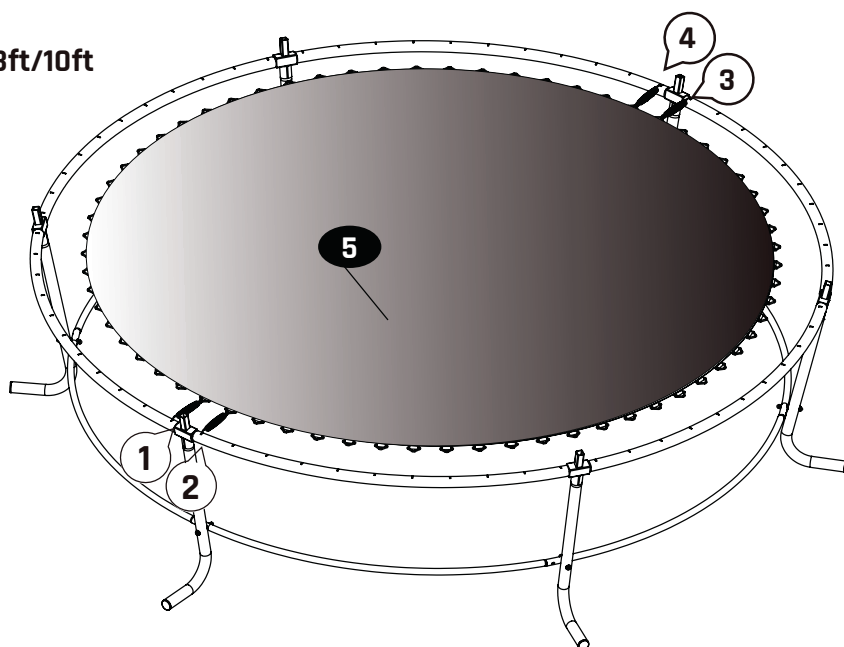

1

8.3ft	10ft	12ft	14ft
6	6	8	8

Trampoline

EXIT Lotus ø253/ø305/ø366/ø427

2

8.3ft	10ft
6	6

12ft	14ft
8	8

3

8.3ft	10ft	12ft	14ft
3	3	4	4

4

8.3ft	10ft	12ft	14ft
3	3	4	4

5

Part.Nr.	8.3ft	10ft	12ft	14ft
7	6	6	8	8
8	6	6	8	8
9	24	24	32	32

Trampoline

EXIT Lotus ø253/ø305/ø366/ø427

6

Part.Nr.	8.3ft	10ft	12ft	14ft
3	4	4	8	8

8.3ft/10ft

12ft/14ft

7

8.3ft/10ft

Part.Nr.	8.3ft	10ft	12ft	14ft
3	12	12	16	16

12ft/14ft

8