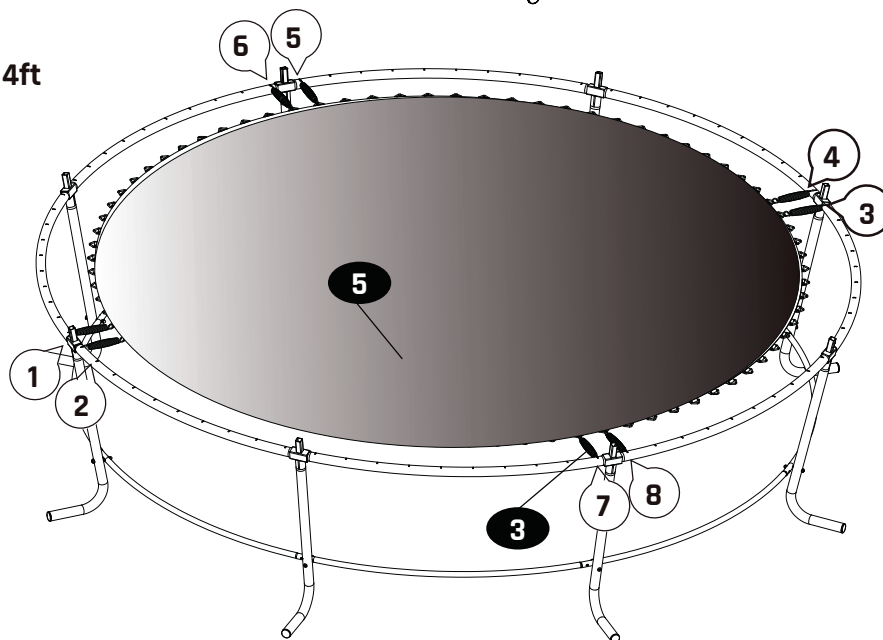

1

8.3ft	10ft	12ft	14ft
6	6	8	8

Trampoline

EXIT Lotus ø253/ø305/ø366/ø427

2

8.3ft	10ft
6	6

12ft	14ft
8	8

3

8.3ft	10ft	12ft	14ft
3	3	4	4

4

8.3ft	10ft	12ft	14ft
3	3	4	4

5

Part.Nr.	8.3ft	10ft	12ft	14ft
7	6	6	8	8
8	6	6	8	8
9	24	24	32	32

Trampoline

EXIT Lotus ø253/ø305/ø366/ø427

6

Part.Nr.	8.3ft	10ft	12ft	14ft
3	4	4	8	8

8.3ft/10ft

12ft/14ft

7

8.3ft/10ft

Part.Nr.	8.3ft	10ft	12ft	14ft
3	12	12	16	16

12ft/14ft

8