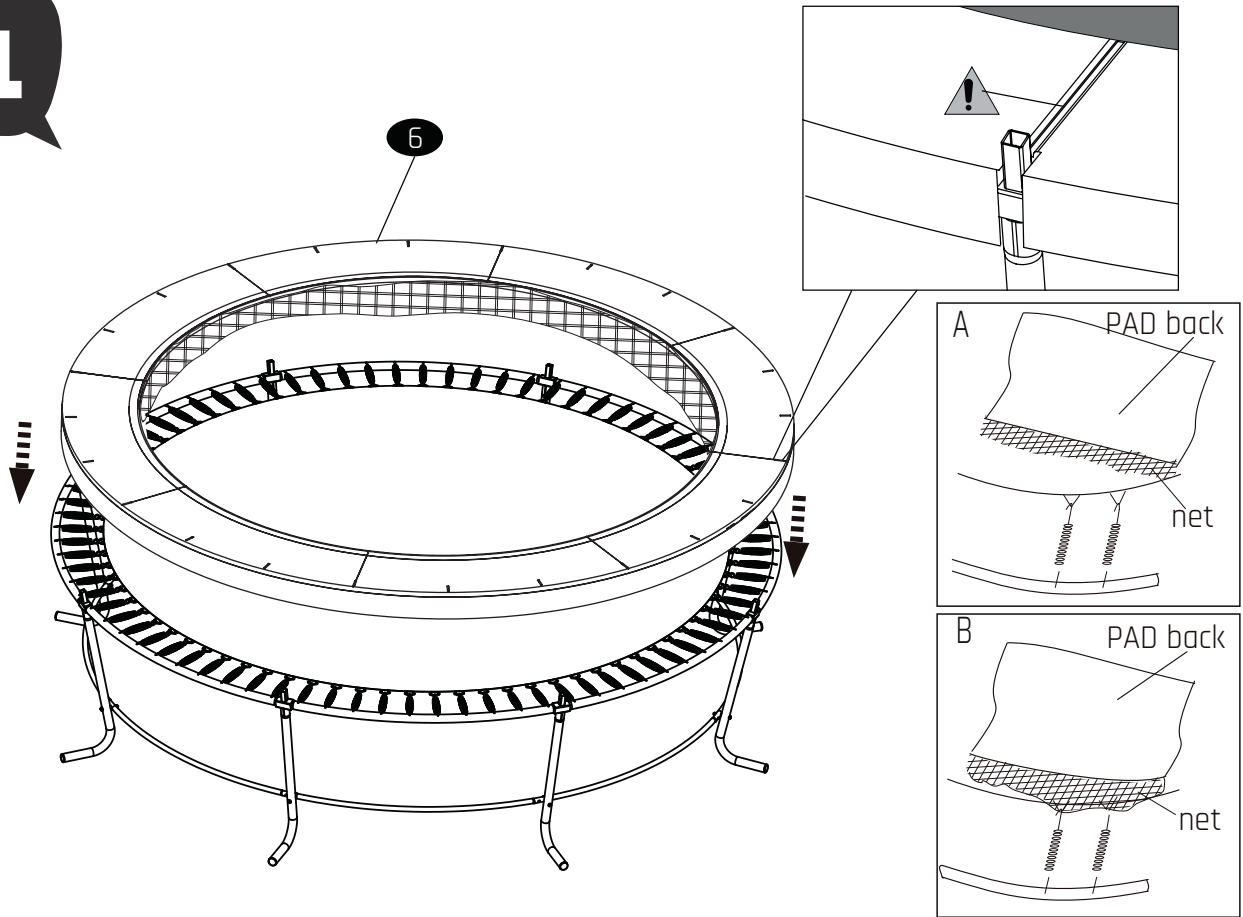

12ft/14ft

10

8.3ft/10ft

Part.Nr.	8.3ft	10ft	12ft	14ft
3	12	24	36	52

12ft/14ft

11

Trampoline

EXIT Lotus ø253/ø305/ø366/ø427

12

Trampoline

EXIT Lotus ø253/ø305/ø366/ø427

Premium
safety net

Classic Safetynet

15

8ft	B8002000397	6X
10ft	B8002000397	6X
12ft	B8002000397	8X
14ft	B8002000397	8X

16

8ft	B8002000398	6X
10ft	B8002000398	6X
12ft	B8002000398	8X
14ft	B8002000398	8X

17

8ft	SP52371	6X
10ft	SP52371	6X
12ft	SP52371	8X
14ft	SP52371	8X

18

8ft	FH26177	18X
10ft	FH26177	18X
12ft	FH26177	24X
14ft	FH26177	24X