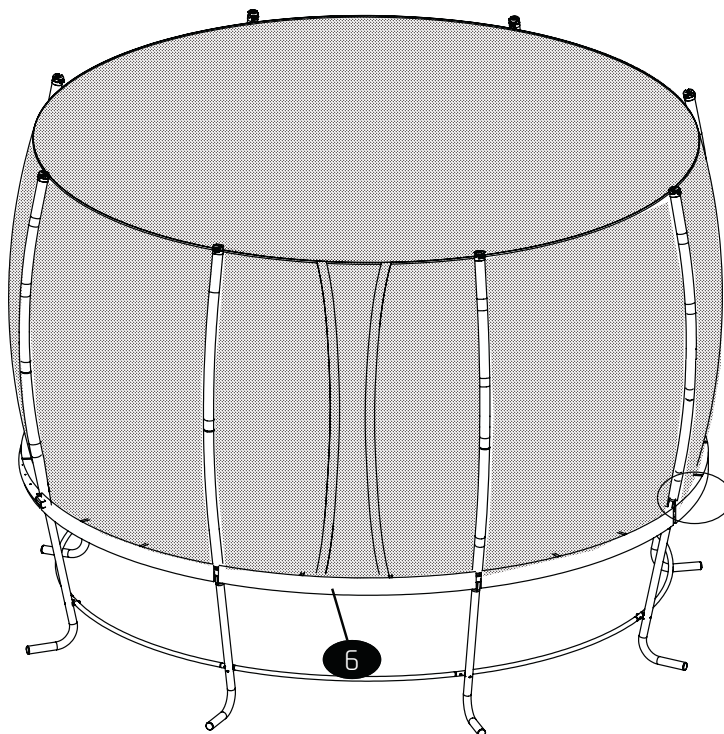

16

17

8.3ft	10ft	12ft	14ft
6	6	8	8

18

Trampoline

EXIT Lotus ø253/ø305/ø366/ø427

19

8.3ft	10ft	12ft	14ft
18	18	24	24

18

18

Trampoline

EXIT Lotus ø253/ø305/ø366/ø427

Premium Safetynet

15

8ft	B8002000399	6X
10ft	B8002000399	6X
12ft	B8002000399	8X
14ft	B8002000399	8X

16