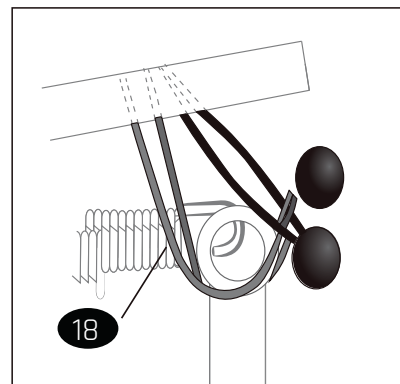

16

17

8.3ft	10ft	12ft	14ft
6	6	8	8

18

Trampoline

EXIT Lotus ø253/ø305/ø366/ø427

19

Part.Nr.	8ft	10ft	12ft	14ft
19-2	2sets	2sets	2sets	2sets

20

8.3ft	10ft	12ft	14ft
6	6	8	8

8.3ft	10ft	12ft	14ft
18	18	24	24

18

18

Trampoline

EXIT Lotus ø253/ø305/ø366/ø427

www.exittoys.com