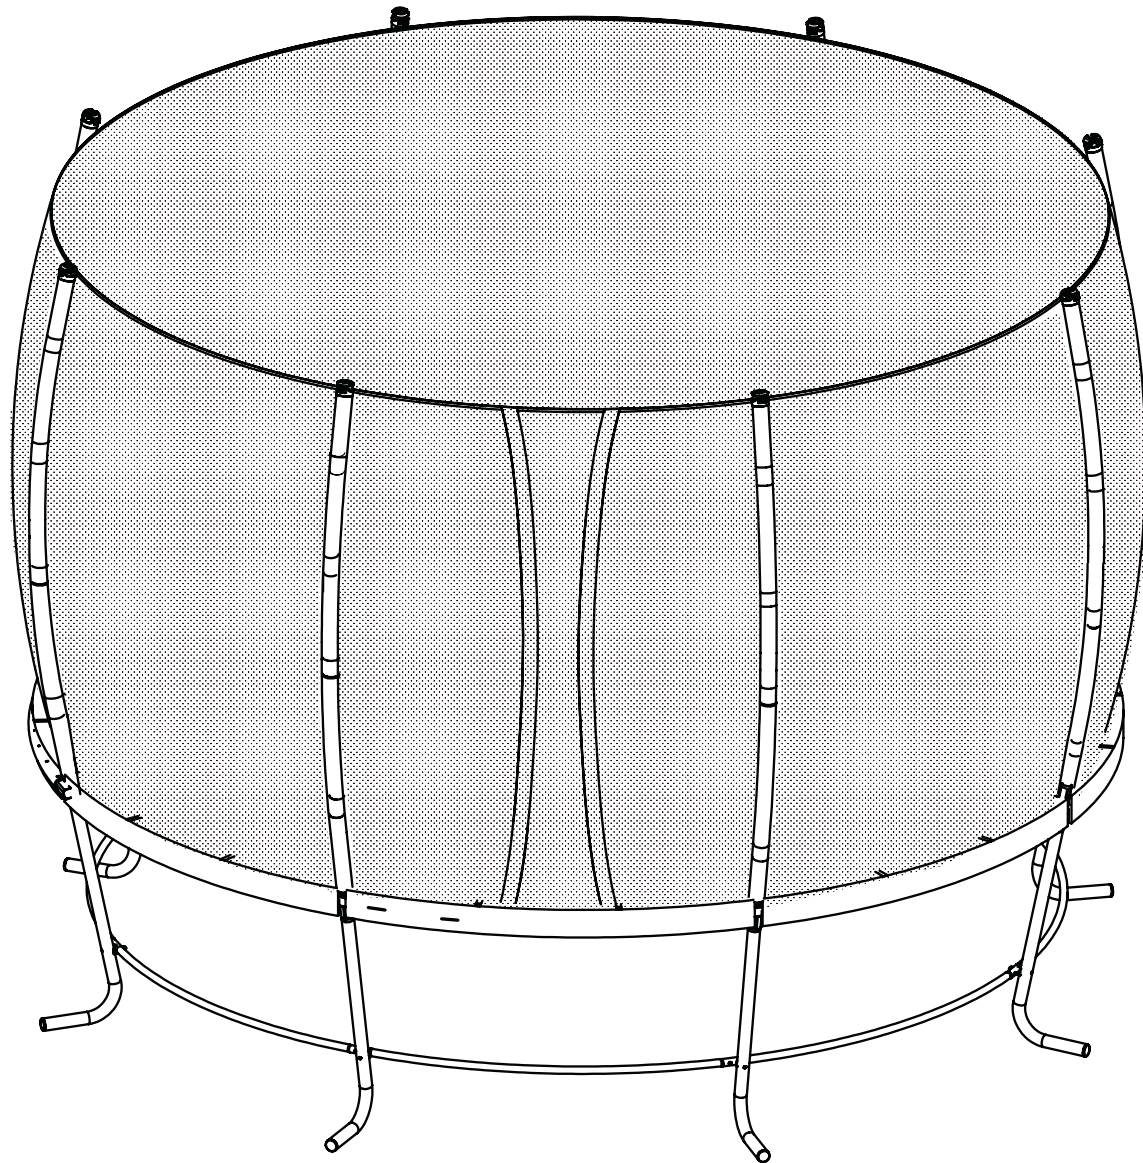

Trampoline

Lotus $\varnothing 253/\varnothing 305/\varnothing 366/\varnothing 427$

	$\varnothing 253$ MAX 80kg
	$\varnothing 305$ MAX 100kg
	$\varnothing 366$ MAX 130kg
	$\varnothing 427$ MAX 130kg

	WARNING
	CHOKING HAZARD small parts
	Adult assembly required <small>retain for future reference</small>

8FT = ø253
10FT = ø305
12FT = ø366
14FT = ø427

Trampoline

EXIT Lotus ø253/ø305/ø366/ø427

8ft	GL40570	6X
10ft	GL40560	6X
12ft	GL31201	8X
14ft	GL31221	8X

8ft	HL40561	6X
10ft	HL40561	6X
12ft	HL31020	8X
14ft	HL31020	8X