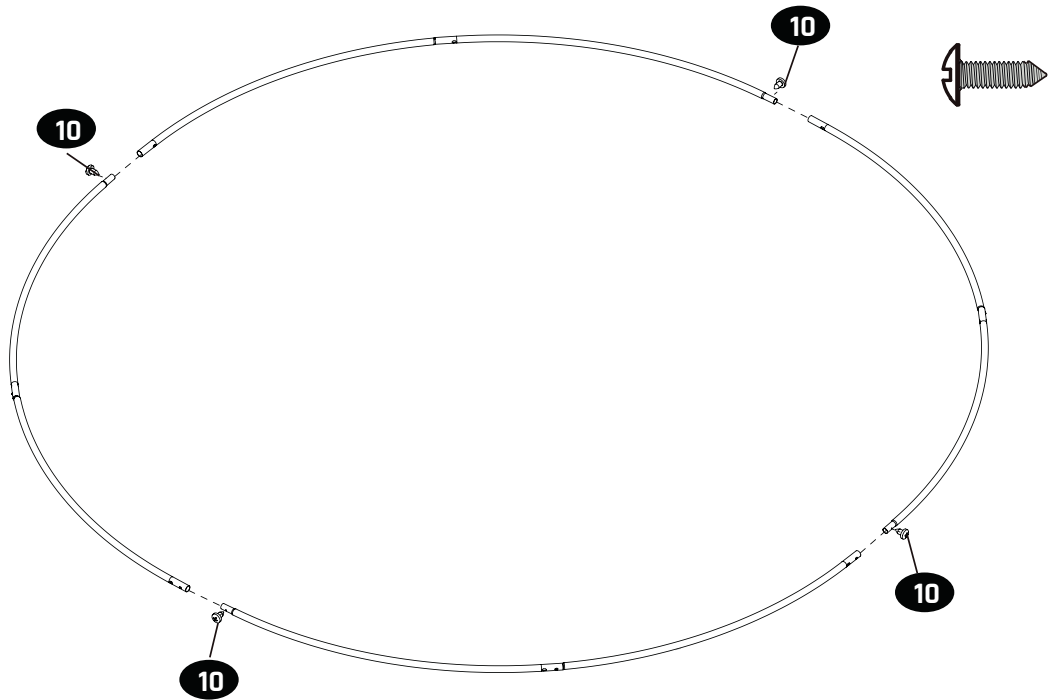

8ft	C0903000268	6X
10ft	C0903000268	6X
12ft	C0903000268	8X
14ft	C0903000268	8X

8ft	C0901000432	6X
10ft	C0901000432	6X
12ft	C0901000432	8X
14ft	C0901000432	8X

8ft	B8001003075	1X
10ft	B8001003075	1X
12ft	B8001002980	1X
14ft	B8001002980	1X

1

8.3ft	10ft	12ft	14ft
6	6	8	8

Trampoline

EXIT Lotus ø253/ø305/ø366/ø427

2

8.3ft	10ft
6	6

12ft	14ft
8	8

3

8.3ft	10ft	12ft	14ft
3	3	4	4

4

8.3ft	10ft	12ft	14ft
3	3	4	4

5

Part.Nr.	8.3ft	10ft	12ft	14ft
7	6	6	8	8
8	6	6	8	8
9	24	24	32	32

Trampoline

EXIT Lotus ø253/ø305/ø366/ø427

6

Part.Nr.	8.3ft	10ft	12ft	14ft
3	4	4	8	8

8.3ft/10ft

12ft/14ft

7

8.3ft/10ft

Part.Nr.	8.3ft	10ft	12ft	14ft
3	12	12	16	16

12ft/14ft

8