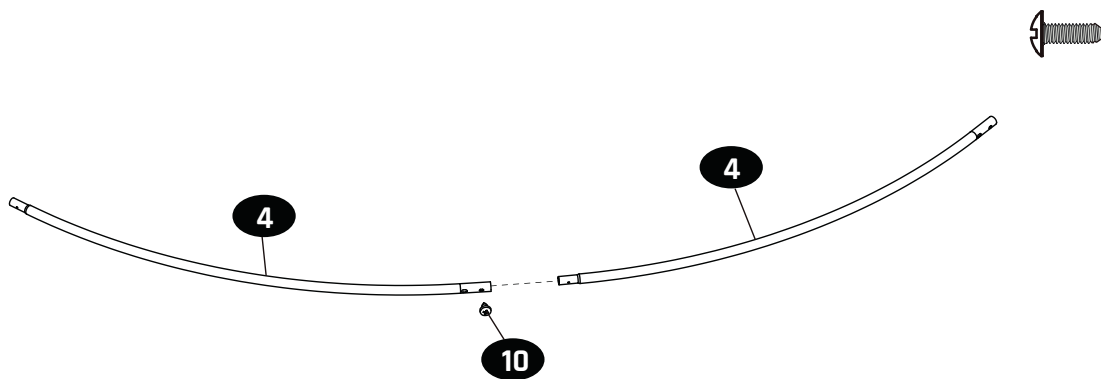

8ft	C0903000268	6X
10ft	C0903000268	6X
12ft	C0903000268	8X
14ft	C0903000268	8X

8ft	C0901000432	6X
10ft	C0901000432	6X
12ft	C0901000432	8X
14ft	C0901000432	8X

8ft	B8001003075	1X
10ft	B8001003075	1X
12ft	B8001002980	1X
14ft	B8001002980	1X

1

8.3ft	10ft	12ft	14ft
6	6	8	8

Trampoline

EXIT Lotus ø253/ø305/ø366/ø427

2

8.3ft	10ft
6	6

12ft	14ft
8	8

3

8.3ft	10ft	12ft	14ft
3	3	4	4

4

8.3ft	10ft	12ft	14ft
3	3	4	4

5

Part.Nr.	8.3ft	10ft	12ft	14ft
7	6	6	8	8
8	6	6	8	8
9	24	24	32	32

Trampoline

EXIT Lotus ø253/ø305/ø366/ø427

6