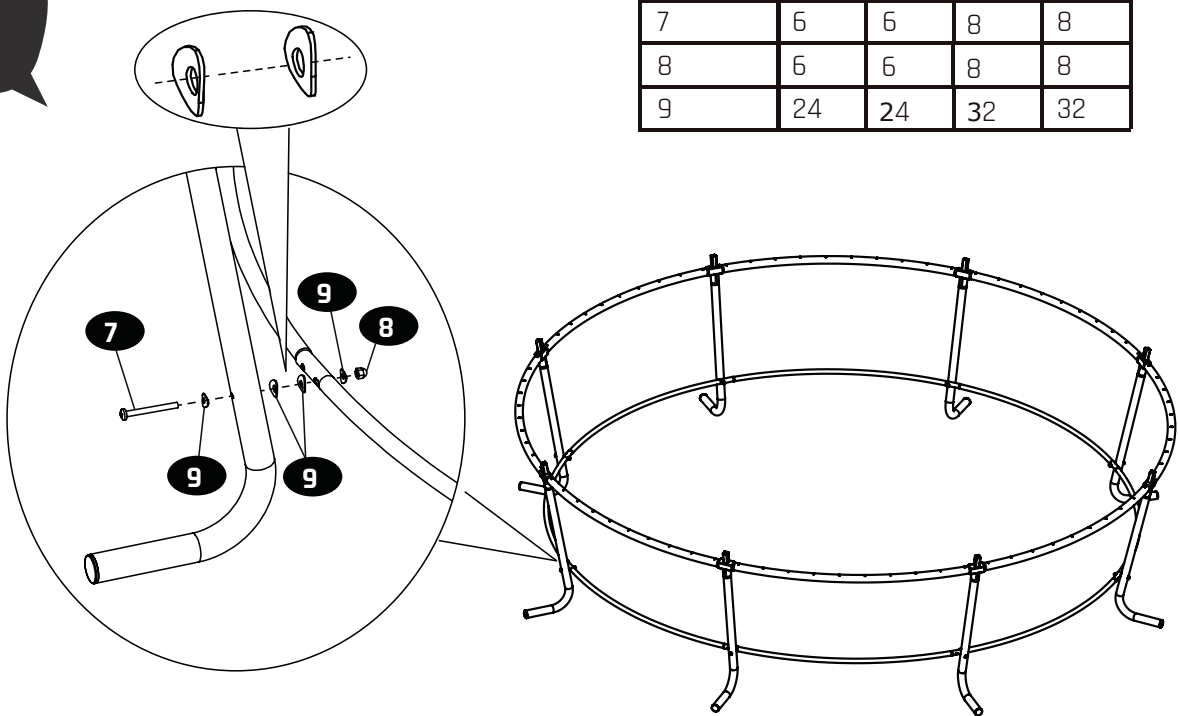

1

8.3ft	10ft	12ft	14ft
6	6	8	8

Trampoline

EXIT Lotus ø253/ø305/ø366/ø427

2

8.3ft	10ft
6	6

12ft	14ft
8	8

3

8.3ft	10ft	12ft	14ft
3	3	4	4

4

8.3ft	10ft	12ft	14ft
3	3	4	4

5

Part.Nr.	8.3ft	10ft	12ft	14ft
7	6	6	8	8
8	6	6	8	8
9	24	24	32	32

Trampoline

EXIT Lotus ø253/ø305/ø366/ø427

6

Part.Nr.	8.3ft	10ft	12ft	14ft
3	4	4	8	8

8.3ft/10ft

12ft/14ft

7

8.3ft/10ft

Part.Nr.	8.3ft	10ft	12ft	14ft
3	12	12	16	16

12ft/14ft

8