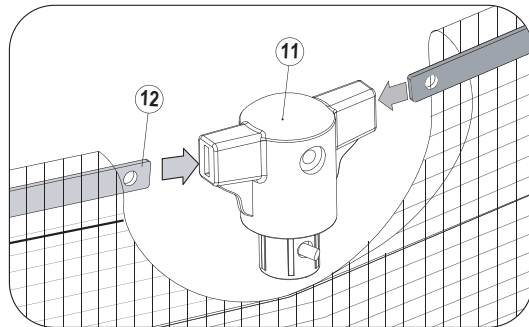

# Trampoline

EXIT Black Edition ø244/ø305/ø366/ø427

7

**8**

# Trampoline

EXIT Black Edition ø244/ø305/ø366/ø427

9

8ft-10ft x6  
12ft-14ft x8

**10**

11

18

Ladder Size	SI5001	2X
-------------	--------	----