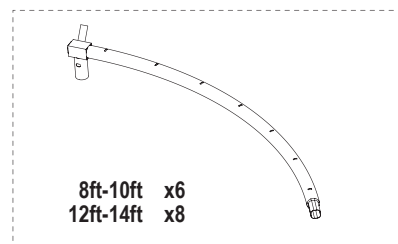

16

8ft	SI4006	36X
10ft	SI4006	38X
12ft	SI4006	52X
14ft	SI4006	52X

17

8ft	SI4020	1X
10ft	SI4020	1X
12ft	SI4020	1X
14ft	SI4020	1X

# Trampoline

EXIT Black Edition ø244/ø305/ø366/ø427

**1**

**2**

**3**

**4**