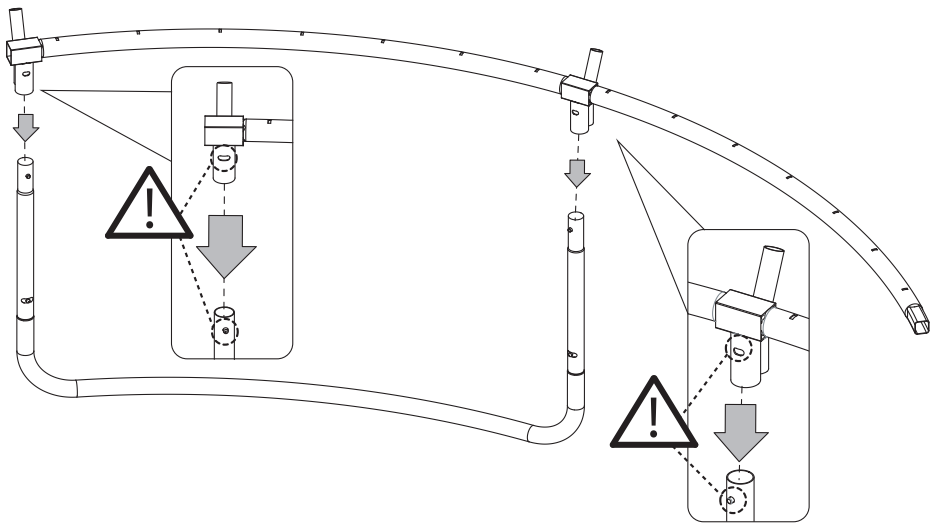

# Trampoline

EXIT Black Edition ø244/ø305/ø366/ø427

**1**

**2**

**3**

**4**