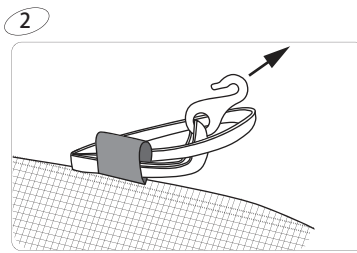

# Trampoline

EXIT Black Edition ø244/ø305/ø366/ø427

9

8ft-10ft x6  
12ft-14ft x8

**10**

11

18

Ladder Size	SI5001	2X
-------------	--------	----