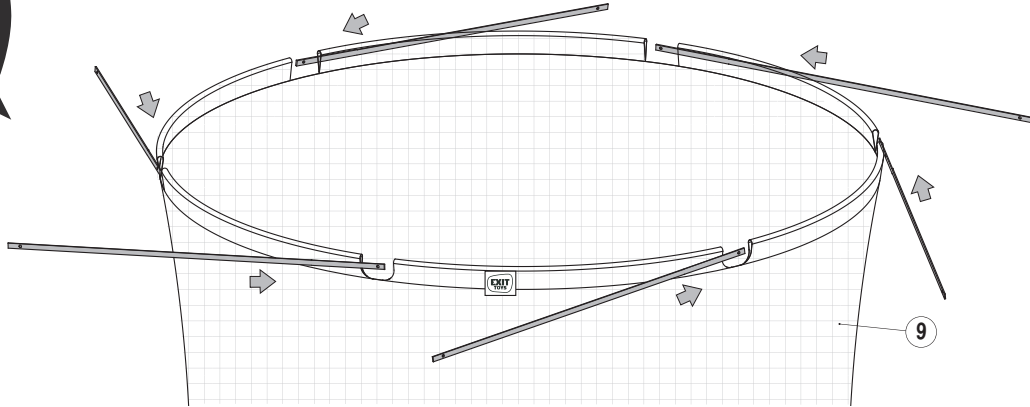

# Trampoline

EXIT Black Edition ø244/ø305/ø366/ø427

7

**8**

# Trampoline

EXIT Black Edition ø244/ø305/ø366/ø427

9

8ft-10ft x6  
12ft-14ft x8

**10**

11

18

Ladder Size	SI5001	2X
-------------	--------	----