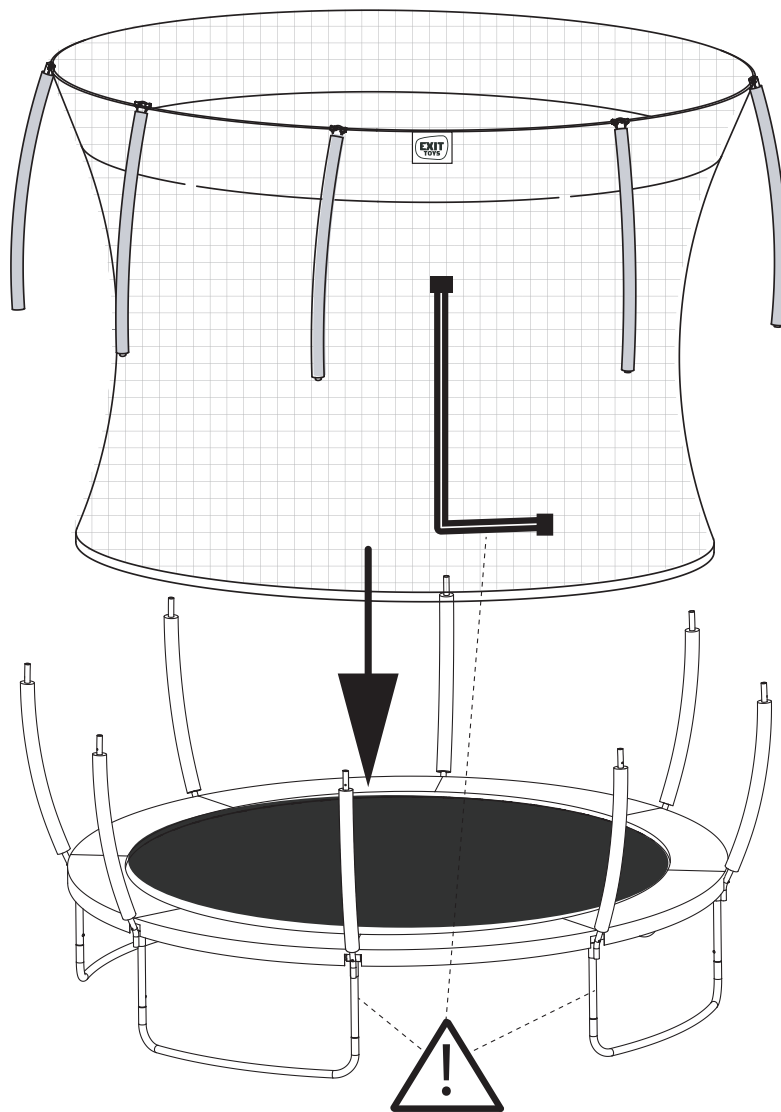

# Trampoline

EXIT Black Edition ø244/ø305/ø366/ø427

7

**8**

# Trampoline

EXIT Black Edition ø244/ø305/ø366/ø427

9

8ft-10ft x6  
12ft-14ft x8

**10**

11

18

Ladder Size	SI5001	2X
-------------	--------	----