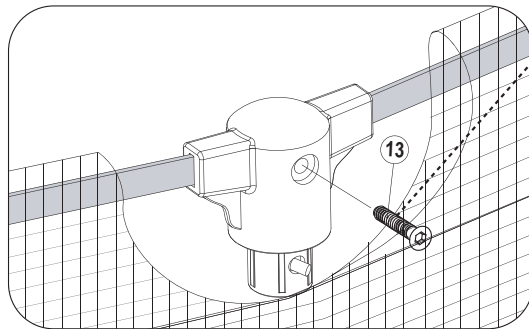

# Trampoline

EXIT Black Edition ø244/ø305/ø366/ø427

7

**8**

# Trampoline

EXIT Black Edition ø244/ø305/ø366/ø427

9

8ft-10ft x6  
12ft-14ft x8

**10**

11

18

Ladder Size	SI5001	2X
-------------	--------	----