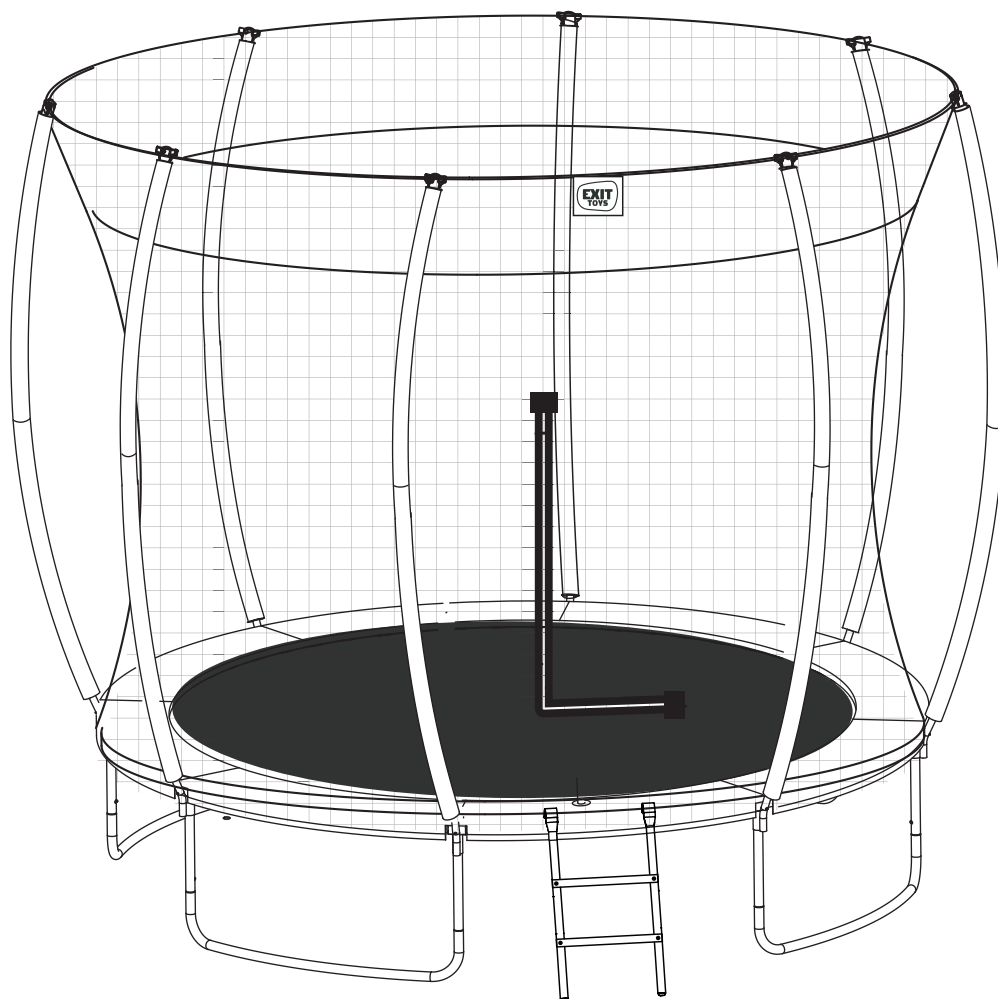

# Trampoline

Black Edition ø244/ø305/ø366/ø427

 ø244 MAX 50kg  
ø305 MAX 100kg  
ø366 MAX 120kg  
ø427 MAX 120kg

 **WARNING**  
CHOKING HAZARD  
small parts  
Adult assembly required  
retain for future reference

8FT=ø244
----------

10FT=ø305
-----------

12FT=ø366
-----------

14FT=ø427
-----------

# Trampoline

EXIT Black Edition ø244/ø305/ø366/ø427

1

8ft	SI3043	1X
10ft	SI3044	1X
12ft	SI3045	1X
14ft	SI3046	1X

2

8ft	SI3048	1X
10ft	SI3029	1X
12ft	SI3049	1X
14ft	SI3050	1X

3

8ft	SI2011	6X
10ft	SI2012	6X
12ft	SI2013	8X
14ft	SI2014	8X

# Trampoline

EXIT Black Edition ø244/ø305/ø366/ø427

**1**

**2**

**3**

**4**