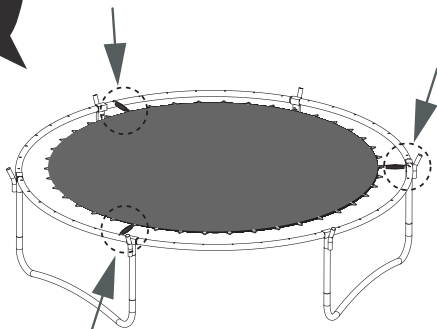

16

8ft	SI4006	36X
10ft	SI4006	38X
12ft	SI4006	52X
14ft	SI4006	52X

17

8ft	SI4020	1X
10ft	SI4020	1X
12ft	SI4020	1X
14ft	SI4020	1X

# Trampoline

EXIT Black Edition ø244/ø305/ø366/ø427

**1**

**2**

**3**

**4**

# Trampoline

EXIT Black Edition ø244/ø305/ø366/ø427

5

**6**

For 8-10ft

For 12-14ft