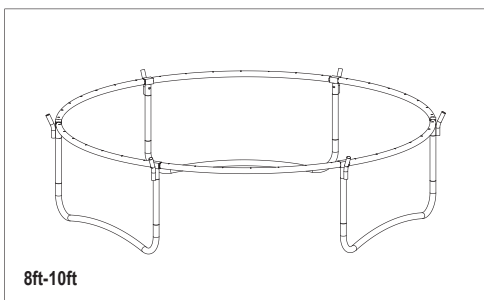

16

8ft	SI4006	36X
10ft	SI4006	38X
12ft	SI4006	52X
14ft	SI4006	52X

17

8ft	SI4020	1X
10ft	SI4020	1X
12ft	SI4020	1X
14ft	SI4020	1X

# Trampoline

EXIT Black Edition ø244/ø305/ø366/ø427

**1**

**2**

**3**

**4**

# Trampoline

EXIT Black Edition ø244/ø305/ø366/ø427

5

**6**

For 8-10ft

For 12-14ft

# Trampoline

EXIT Black Edition ø244/ø305/ø366/ø427

9

8ft-10ft x6  
12ft-14ft x8

**10**

11

18

Ladder Size	SI5001	2X
-------------	--------	----