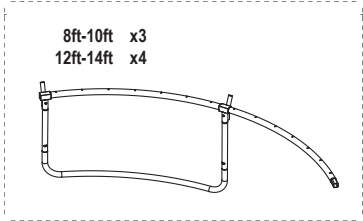

16

8ft	SI4006	36X
10ft	SI4006	38X
12ft	SI4006	52X
14ft	SI4006	52X

17

8ft	SI4020	1X
10ft	SI4020	1X
12ft	SI4020	1X
14ft	SI4020	1X

# Trampoline

EXIT Black Edition ø244/ø305/ø366/ø427

**1**

**2**

**3**

**4**

# Trampoline

EXIT Black Edition ø244/ø305/ø366/ø427

5

**6**

For 8-10ft

For 12-14ft

# Trampoline

EXIT Black Edition ø244/ø305/ø366/ø427

9

8ft-10ft x6  
12ft-14ft x8

**10**

11

18

Ladder Size	SI5001	2X
-------------	--------	----