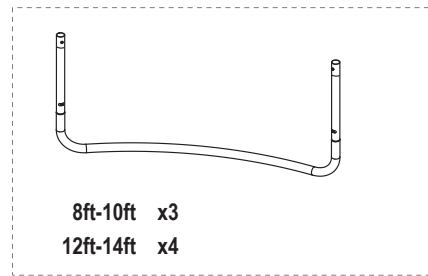

12

8ft	SI4016	6X
10ft	SI4017	6X
12ft	SI4018	8X
14ft	SI4019	8X

13

8ft	SI4001	6X
10ft	SI4001	6X
12ft	SI4001	8X
14ft	SI4001	8X

14

8ft	SI4005	1X
10ft	SI4005	1X
12ft	SI4005	1X
14ft	SI4005	1X

15

8ft	SI4002	1X
10ft	SI4002	1X
12ft	SI4002	1X
14ft	SI4002	1X

16

8ft	SI4006	36X
10ft	SI4006	38X
12ft	SI4006	52X
14ft	SI4006	52X

17

8ft	SI4020	1X
10ft	SI4020	1X
12ft	SI4020	1X
14ft	SI4020	1X

# Trampoline

EXIT Black Edition ø244/ø305/ø366/ø427

**1**

**2**

**3**

**4**