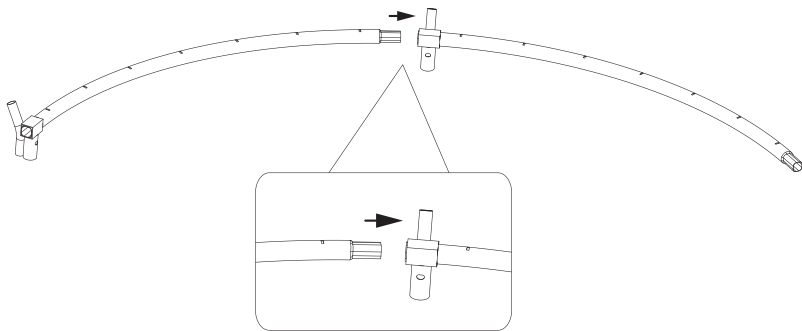

16

8ft	SI4006	36X
10ft	SI4006	38X
12ft	SI4006	52X
14ft	SI4006	52X

17

8ft	SI4020	1X
10ft	SI4020	1X
12ft	SI4020	1X
14ft	SI4020	1X

# Trampoline

EXIT Black Edition ø244/ø305/ø366/ø427

**1**

**2**

**3**

**4**

# Trampoline

EXIT Black Edition ø244/ø305/ø366/ø427

5

**6**

For 8-10ft

For 12-14ft