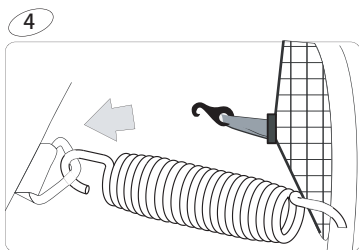

# Trampoline

EXIT Black Edition ø244/ø305/ø366/ø427

9

8ft-10ft x6  
12ft-14ft x8

**10**

11

18

Ladder Size	SI5001	2X
-------------	--------	----