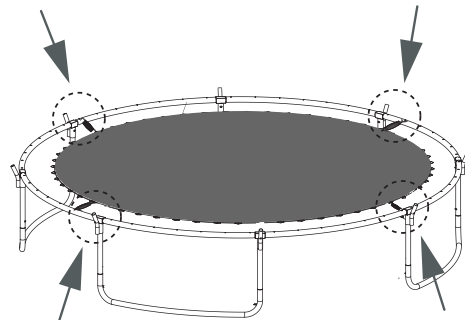

16

8ft	SI4006	36X
10ft	SI4006	38X
12ft	SI4006	52X
14ft	SI4006	52X

17

8ft	SI4020	1X
10ft	SI4020	1X
12ft	SI4020	1X
14ft	SI4020	1X

# Trampoline

EXIT Black Edition ø244/ø305/ø366/ø427

**1**

**2**

**3**

**4**

# Trampoline

EXIT Black Edition ø244/ø305/ø366/ø427

5

**6**

For 8-10ft

For 12-14ft