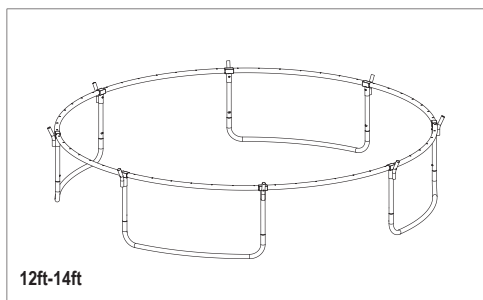

16

8ft	SI4006	36X
10ft	SI4006	38X
12ft	SI4006	52X
14ft	SI4006	52X

17

8ft	SI4020	1X
10ft	SI4020	1X
12ft	SI4020	1X
14ft	SI4020	1X

# Trampoline

EXIT Black Edition ø244/ø305/ø366/ø427

**1**

**2**

**3**

**4**

# Trampoline

EXIT Black Edition ø244/ø305/ø366/ø427

5

**6**

For 8-10ft

For 12-14ft

# Trampoline

EXIT Black Edition ø244/ø305/ø366/ø427

9

8ft-10ft x6  
12ft-14ft x8

**10**

11

18

Ladder Size	SI5001	2X
-------------	--------	----