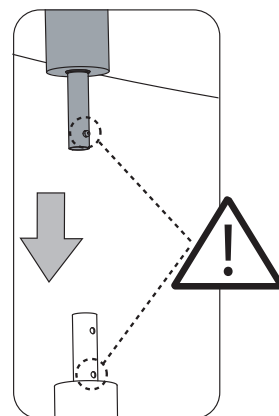

# Trampoline

EXIT Black Edition ø244/ø305/ø366/ø427

9

8ft-10ft x6  
12ft-14ft x8

**10**

11

18

Ladder Size	SI5001	2X
-------------	--------	----