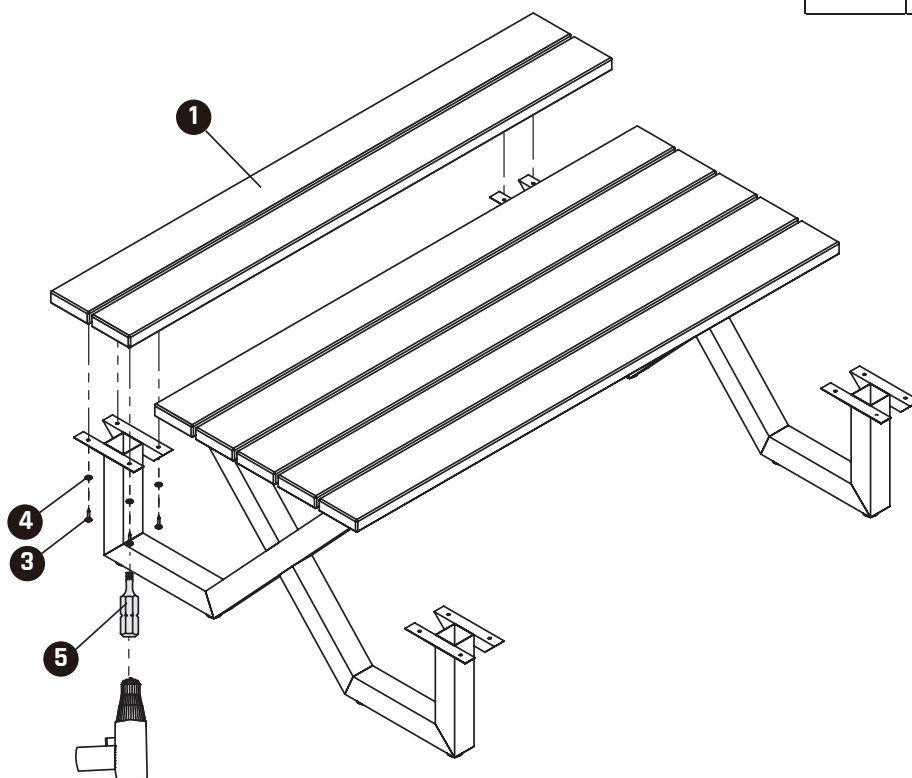

2

Part No.	Qty
1	2x
3	8x
4	8x