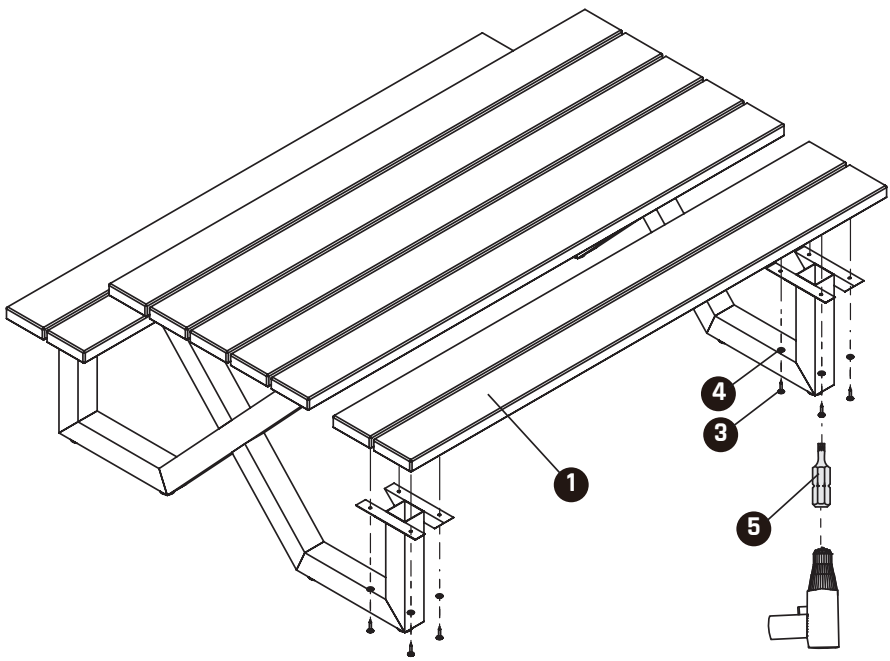

3

Part No.	Qty
1	2x
3	8x
4	8x