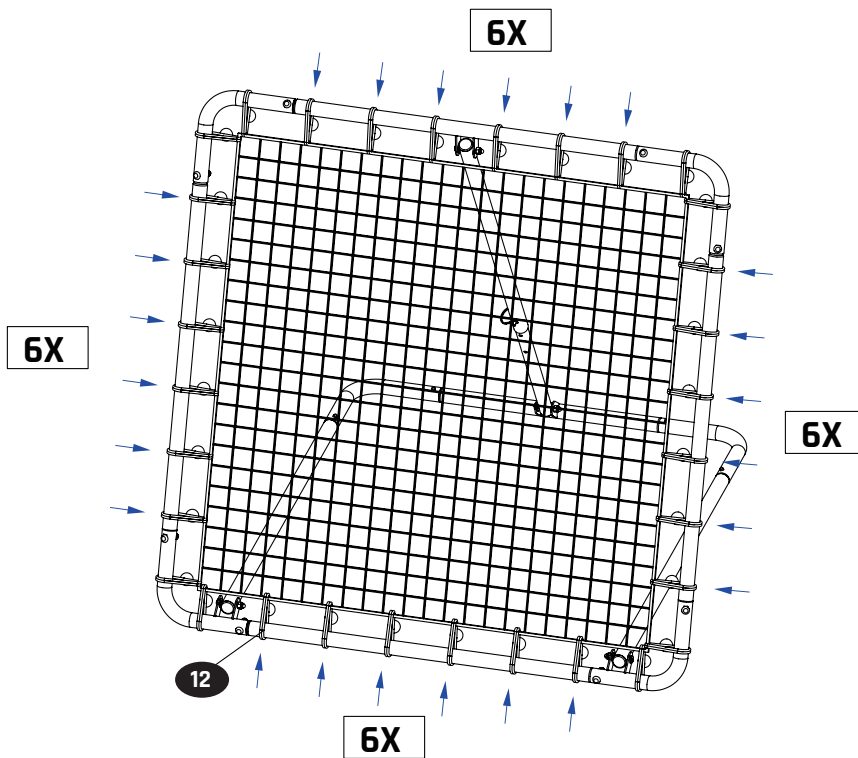

Part.Nr.	Qty
12	24