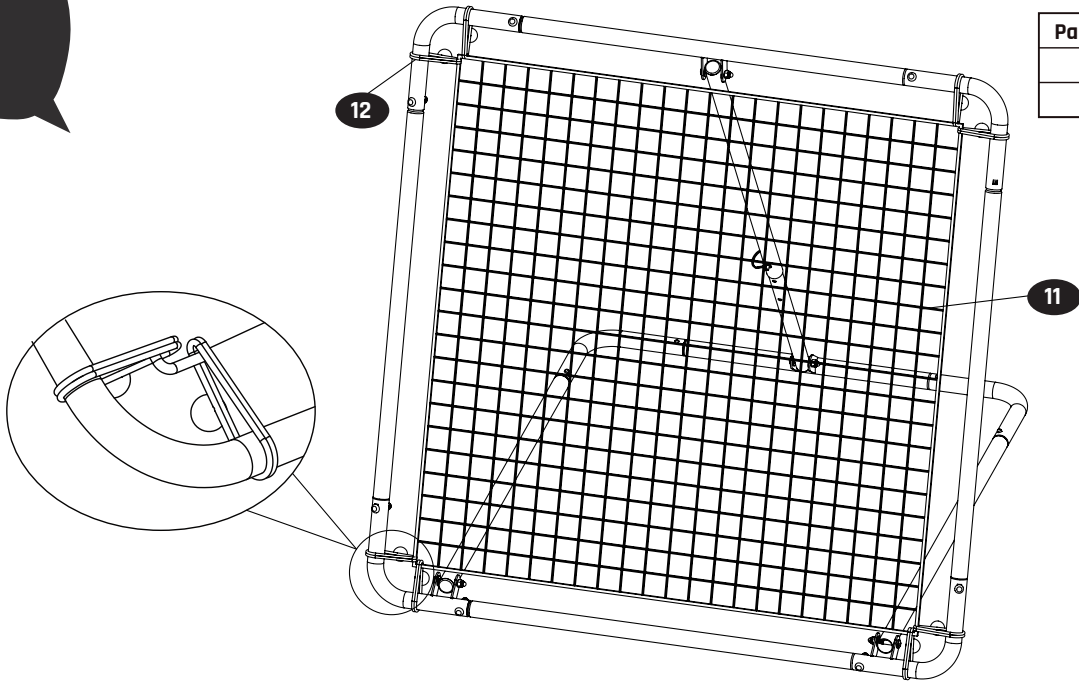

7

19		20		17		
	MBX47	1X	M8	2X	M8	1X

8

18		20		17		
	MBX50	3X	M8	6X	M8	3X

Rebounders

EXIT Tempo 1200

9

Part.Nr.	Qty
11	1
12	8