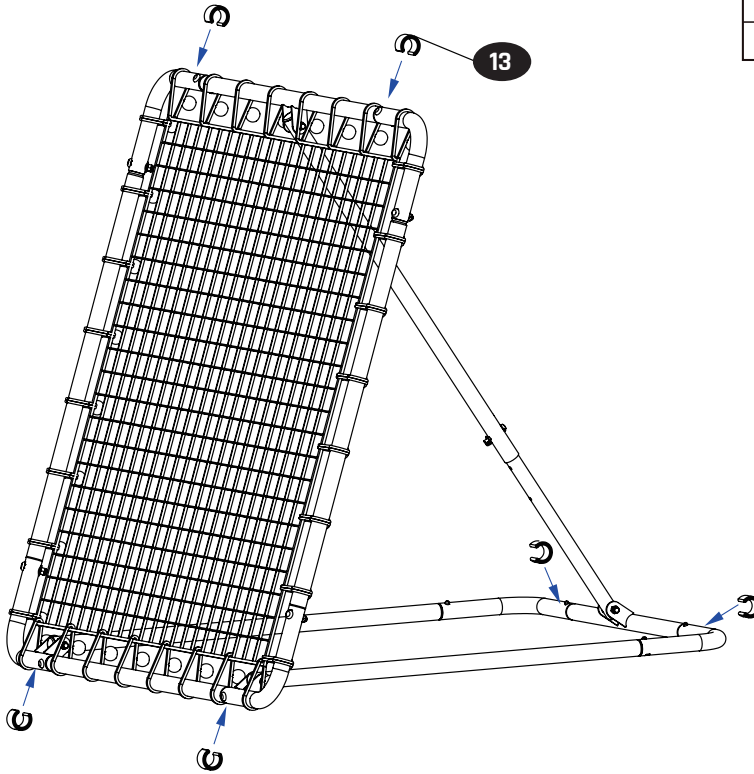

11

Part.Nr.	Qty
13	6

12