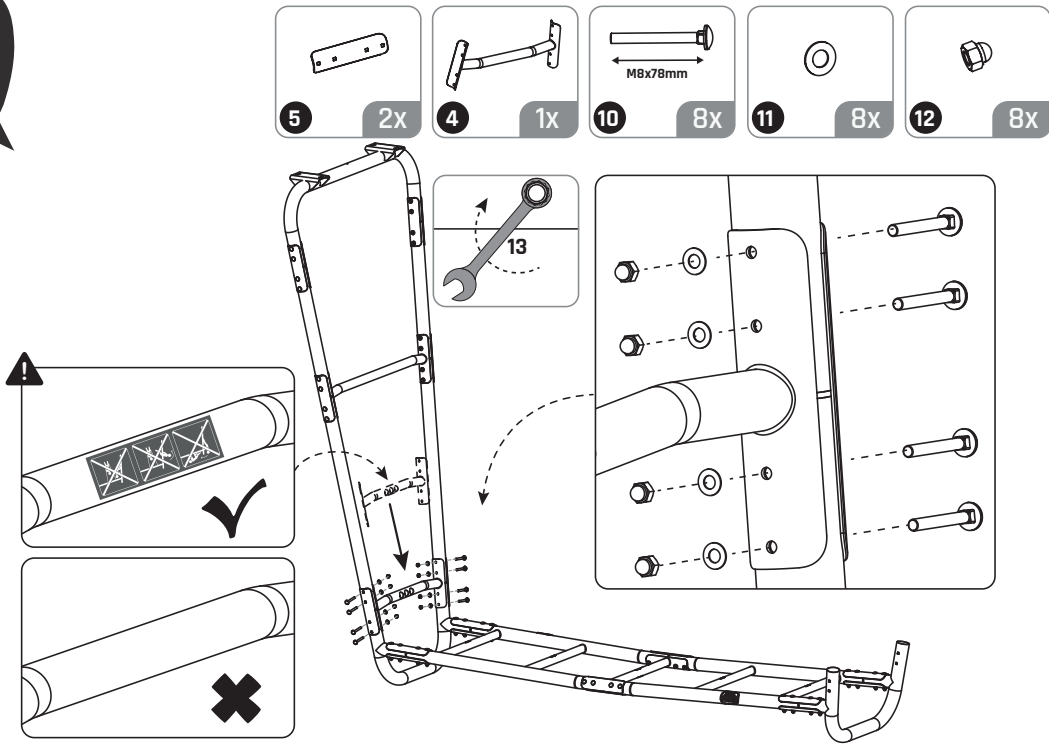

8

61.80.30.50	4X
-------------	----

9

54.90.45.00	1X
-------------	----

10

M8x78mm	16X
---------	-----

11

M8	16X
----	-----

12

M8	16X
----	-----

G	61.82.40.40	1X
B	61.82.40.45	

* BOX REFERENCE:	XX-XX-
PRODUCTION ID:	XXX-XXX

**1**

**2**

3

4

**5**

**6**

**7**

**8**

**9**

**10**