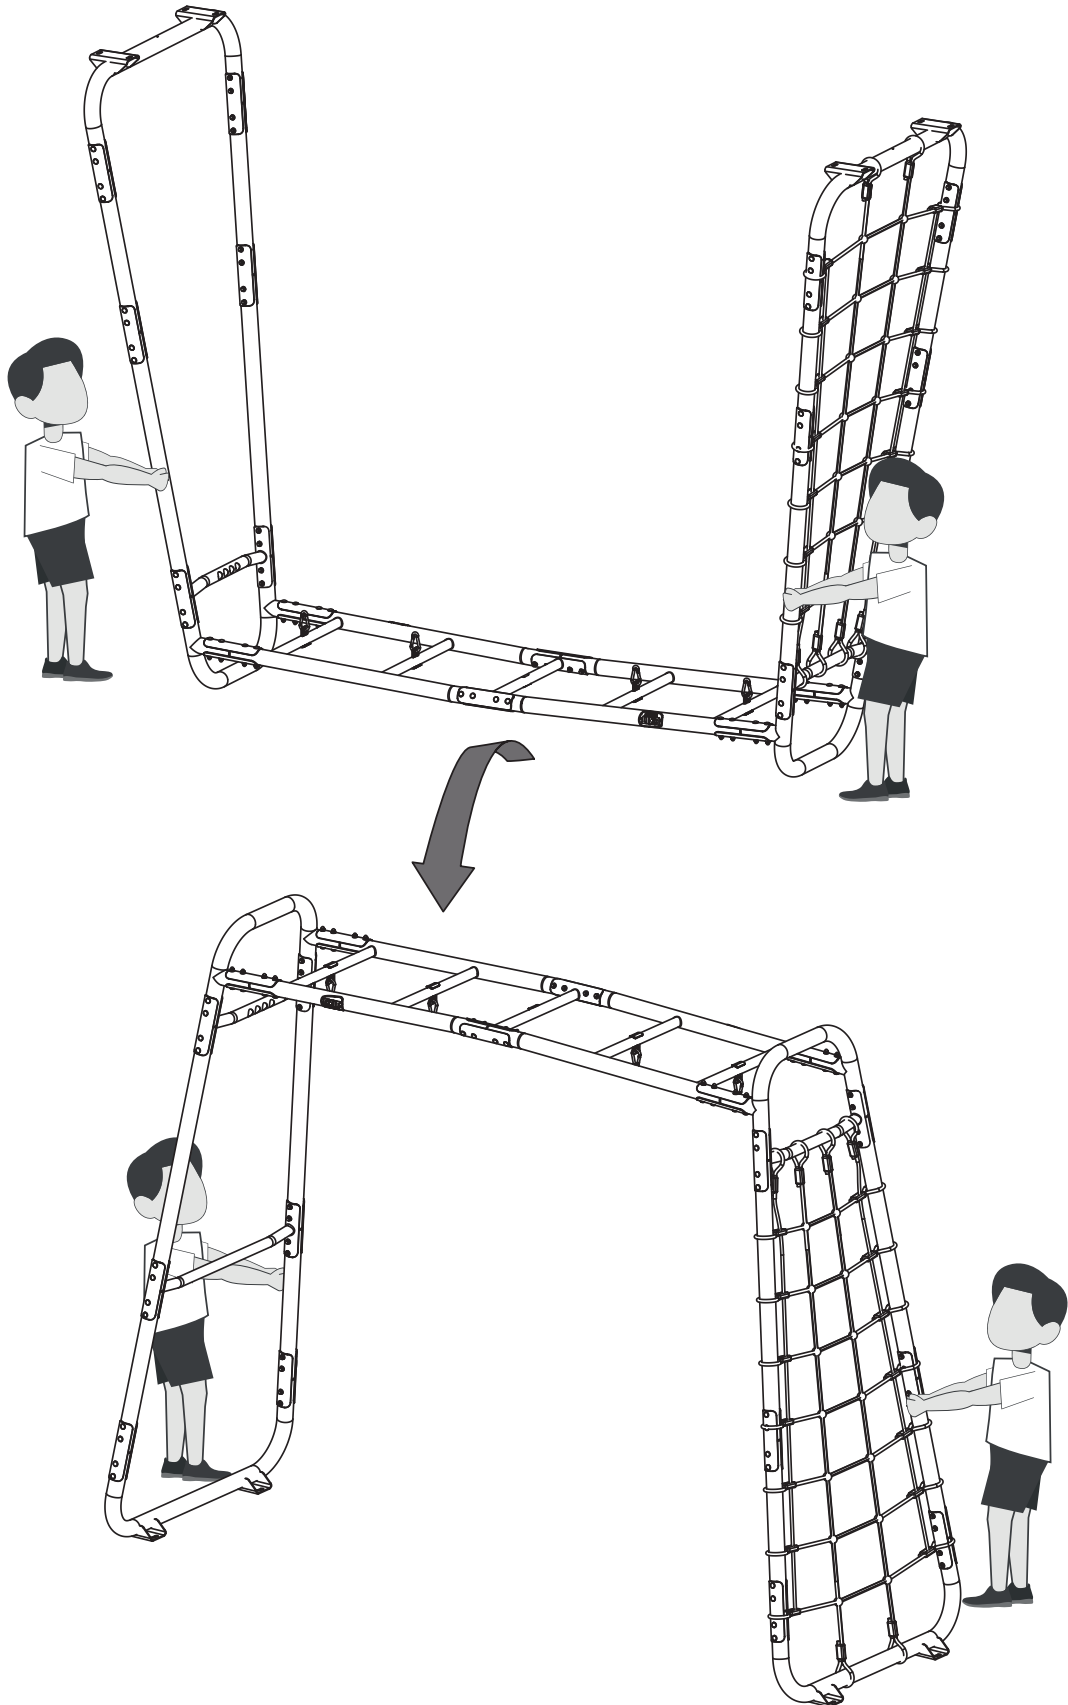

**5**

**6**

**7**

**8**

**9**

**10**

## 11

## 12

**13**

14

**15**

**16**

**EXIT GetSet Hanging accessories**  
**EAN 872111204423**

**54.90.40.00**

**Wood: 54.90.41.00**  
**Plastic: 54.90.41.10**