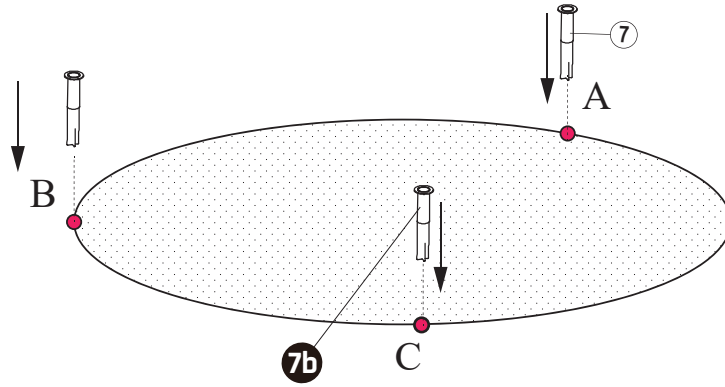

# Sports Trampoline

EXIT Silhouette Sports

Ø244/Ø305/Ø366/Ø427

6

**7**

# Sports Trampoline

EXIT Silhouette Sports  
ø244/ø305/ø366/ø427

8

**9**

**10**

8ft-10ft x3  
12ft-14ft x4

# Sports Trampoline

EXIT Silhouette Sports

Ø244/Ø305/Ø366/Ø427

[www.exittoys.com](http://www.exittoys.com)

**Contact Information:**

Dutch Toys Group B.V.  
Edisonstraat 83  
7006 RB Doetinchem, The Netherlands