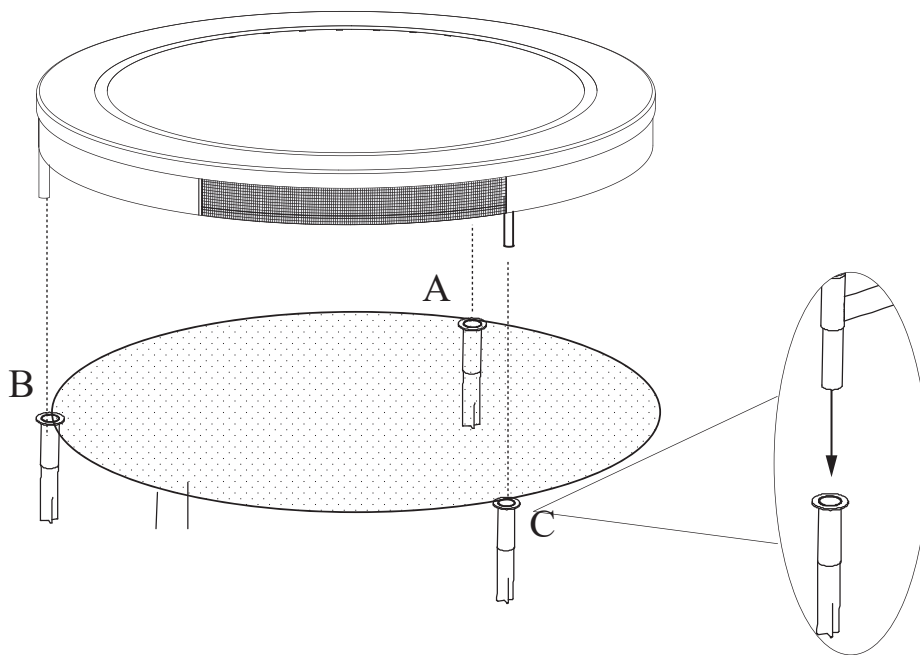

# Sports Trampoline

EXIT Silhouette Sports

Ø244/Ø305/Ø366/Ø427

6

**7**

# Sports Trampoline

EXIT Silhouette Sports  
ø244/ø305/ø366/ø427

8

**9**

**10**

8ft-10ft x3  
12ft-14ft x4

# Sports Trampoline

EXIT Silhouette Sports

Ø244/Ø305/Ø366/Ø427

[www.exittoys.com](http://www.exittoys.com)

**Contact Information:**

Dutch Toys Group B.V.  
Edisonstraat 83  
7006 RB Doetinchem, The Netherlands