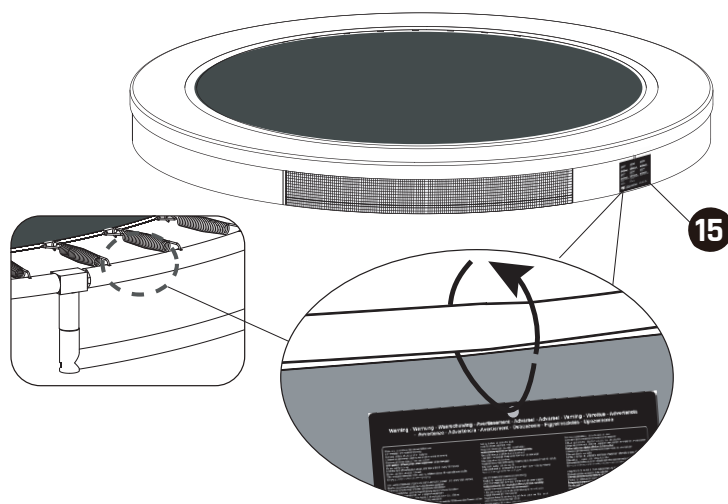

# Sports Trampoline

EXIT Silhouette Sports

Ø244/Ø305/Ø366/Ø427

6

**7**

# Sports Trampoline

EXIT Silhouette Sports  
ø244/ø305/ø366/ø427

8

**9**

**10**

8ft-10ft x3  
12ft-14ft x4

# Sports Trampoline

EXIT Silhouette Sports

Ø244/Ø305/Ø366/Ø427

[www.exittoys.com](http://www.exittoys.com)

**Contact Information:**

Dutch Toys Group B.V.  
Edisonstraat 83  
7006 RB Doetinchem, The Netherlands