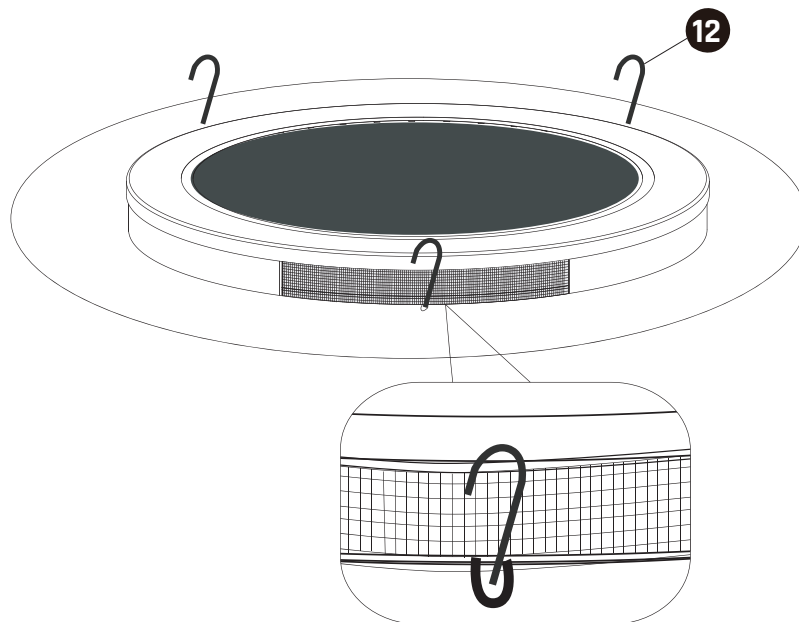

# Sports Trampoline

EXIT Silhouette Sports

Ø244/Ø305/Ø366/Ø427

6

**7**

# Sports Trampoline

EXIT Silhouette Sports  
ø244/ø305/ø366/ø427

8

**9**

**10**

8ft-10ft x3  
12ft-14ft x4

# Sports Trampoline

EXIT Silhouette Sports

Ø244/Ø305/Ø366/Ø427

[www.exittoys.com](http://www.exittoys.com)

**Contact Information:**

Dutch Toys Group B.V.  
Edisonstraat 83  
7006 RB Doetinchem, The Netherlands