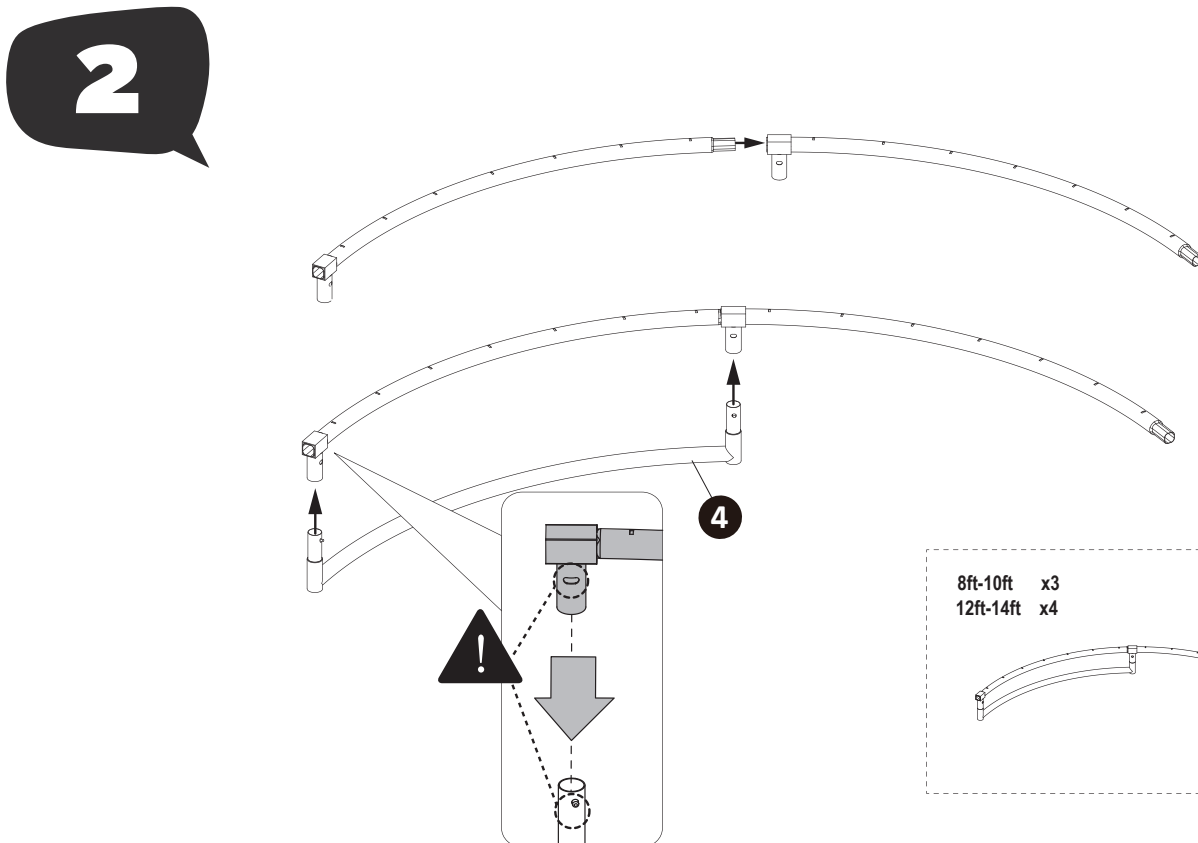

15

8ft	63.99.67.00	1X
10ft	63.99.67.00	1X
12ft	63.99.67.00	1X
14ft	63.99.67.00	1X

**Tools required**

- Tape Measure
- Cord min. 5 meter long

# Sports Trampoline

EXIT Silhouette Sports

Ø244/Ø305/Ø366/Ø427

**3**